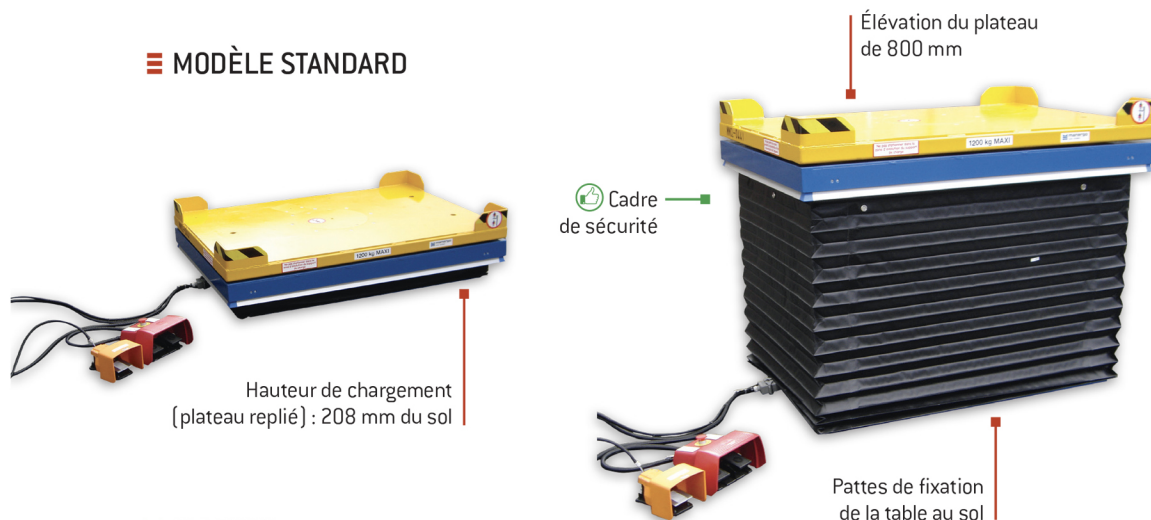

>> POUR LES MANIPULATIONS LOURDES ET RÉPÉTITIVES

TABLE ÉLÉVATRICE (TE)

Permet de surélever une palette facilitant ainsi le chargement et le déchargement de l'opérateur. Accès ergonomique au contenant de la palette.

Idéal pour mettre à hauteur vos palettes

MODÈLE STANDARD

OPTIONS

- Soufflet de protection en toile polyester
- Rehausse pour un chargement par transgerbeur

TABLE ÉLÉVATRICE PLATEAU TOURNANT (TEPT)

Permet de surélever une palette facilitant ainsi le chargement et le déchargement de l'opérateur. Limite des déplacements. Accès ergonomique au contenant de la palette.

Idéal pour mettre à hauteur vos palettes

MODÈLE STANDARD

OPTIONS

- Soufflet de protection en toile polyester
- Rehausse pour un chargement par transgerbeur