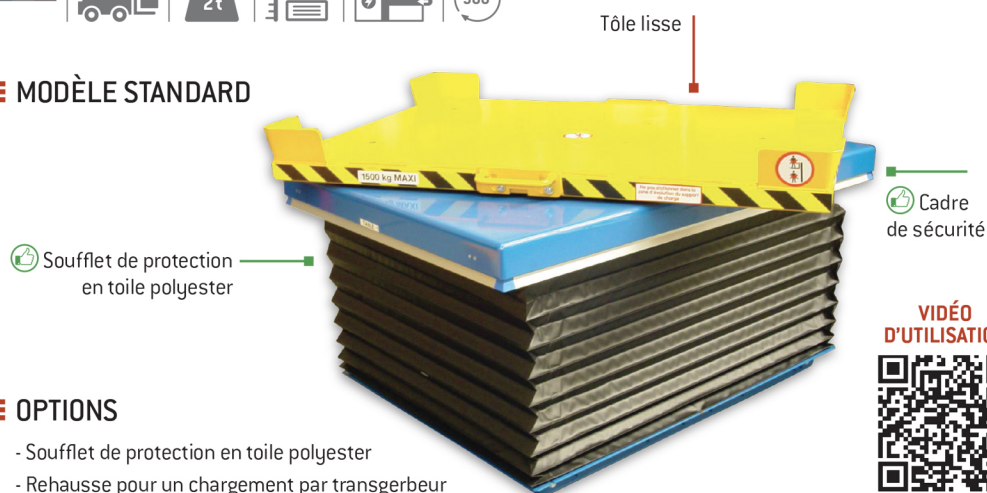

>> POUR LES MANIPULATIONS LOURDES ET RÉPÉTITIVES

TABLE ÉLÉVATRICE (TE)

Permet de surélever une palette facilitant ainsi le chargement et le déchargement de l'opérateur. Accès ergonomique au contenant de la palette.

Idéal pour mettre à hauteur vos palettes

MODÈLE STANDARD

OPTIONS

- Soufflet de protection en toile polyester
- Rehausse pour un chargement par transgerbeur

TABLE ÉLÉVATRICE PLATEAU TOURNANT (TEPT)

Permet de surélever une palette facilitant ainsi le chargement et le déchargement de l'opérateur. Limite des déplacements. Accès ergonomique au contenant de la palette.

Idéal pour mettre à hauteur vos palettes

MODÈLE STANDARD

OPTIONS

- Soufflet de protection en toile polyester
- Rehausse pour un chargement par transgerbeur