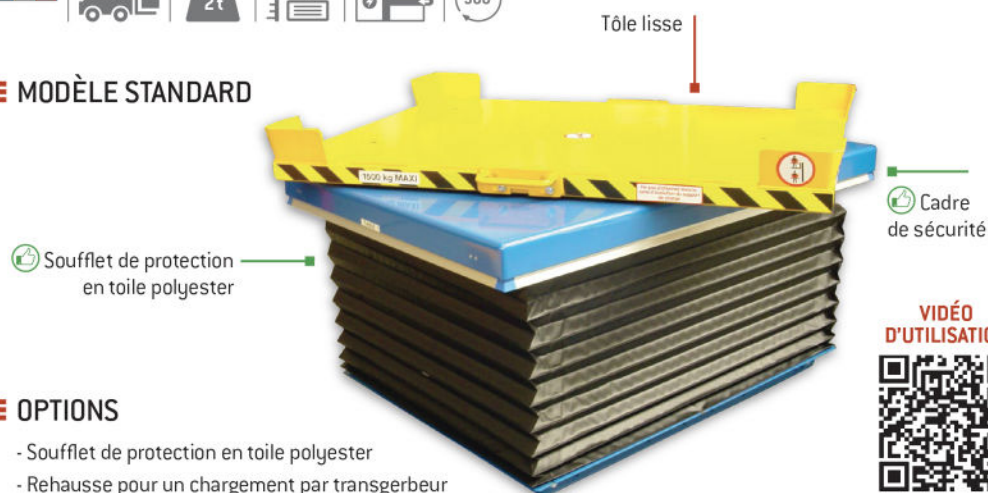

>> POUR LES MANIPULATIONS LOURDES ET RÉPÉTITIVES

TABLE ÉLÉVATRICE (TE)

Permet de surélever une palette facilitant ainsi le chargement et le déchargement de l'opérateur. Accès ergonomique au contenant de la palette.

Idéal pour mettre à hauteur vos palettes

MODÈLE STANDARD

OPTIONS

- Soufflet de protection en toile polyester
- Rehausse pour un chargement par transgerbeur

TABLE ÉLÉVATRICE PLATEAU TOURNANT (TEPT)

Permet de surélever une palette facilitant ainsi le chargement et le déchargement de l'opérateur. Limite des déplacements. Accès ergonomique au contenant de la palette.

Idéal pour mettre à hauteur vos palettes

MODÈLE STANDARD

OPTIONS

- Soufflet de protection en toile polyester
- Rehausse pour un chargement par transgerbeur