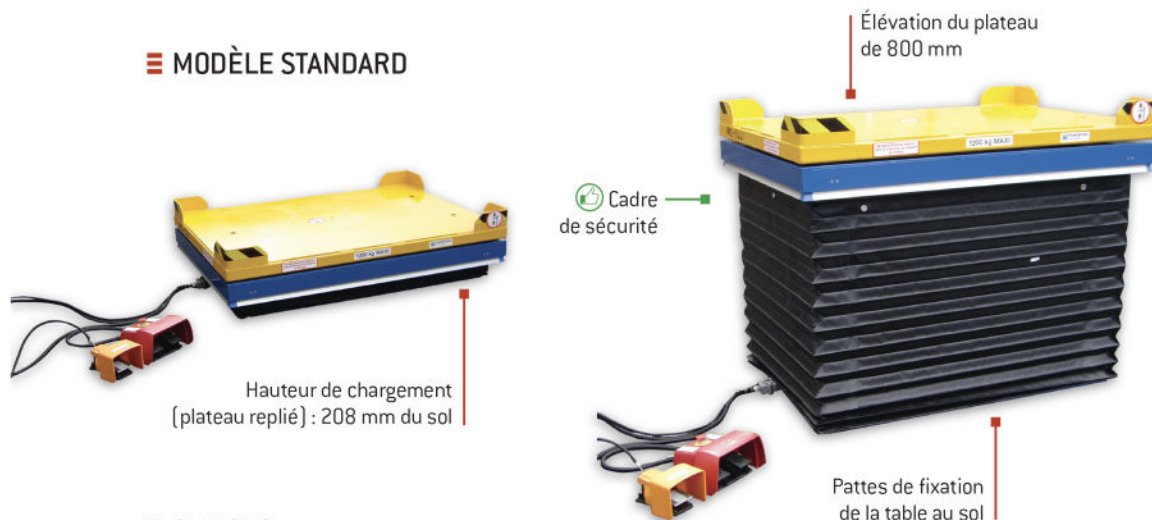

>> POUR LES MANIPULATIONS LOURDES ET RÉPÉTITIVES

TABLE ÉLÉVATRICE (TE)

Permet de surélever une palette facilitant ainsi le chargement et le déchargement de l'opérateur. Accès ergonomique au contenant de la palette.

Idéal pour mettre à hauteur vos palettes

MODÈLE STANDARD

OPTIONS

- Soufflet de protection en toile polyester
- Rehausse pour un chargement par transgerbeur

TABLE ÉLÉVATRICE PLATEAU TOURNANT (TEPT)

Permet de surélever une palette facilitant ainsi le chargement et le déchargement de l'opérateur. Limite des déplacements. Accès ergonomique au contenant de la palette.

Idéal pour mettre à hauteur vos palettes

MODÈLE STANDARD

OPTIONS

- Soufflet de protection en toile polyester
- Rehausse pour un chargement par transgerbeur