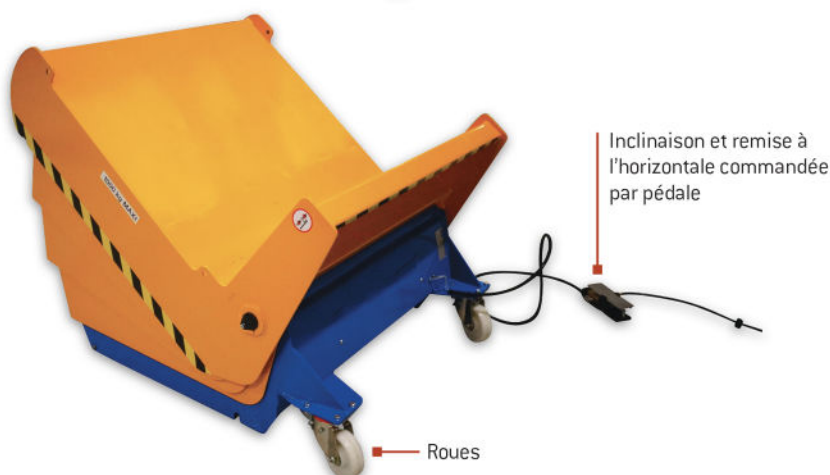

>> POUR LES MANIPULATIONS LOURDES ET RÉPÉTITIVES

INCLINEUR AEROPIK 40° (AP40)

Permet d'incliner une caisse ou une palette pour le chargement et le déchargement par l'opérateur. Accès ergonomique au contenant.

Idéal pour incliner vos caisses de faible hauteur

PRODUIT SUR-MESURE

OPTIONS

- Roues
- Peinture RAL de finition au choix

MANERGO

MANUTENTION | STOCKAGE | COLLECTE

59590 RAISMES (FR)
Tél. +33 (0)3 27 31 28 00