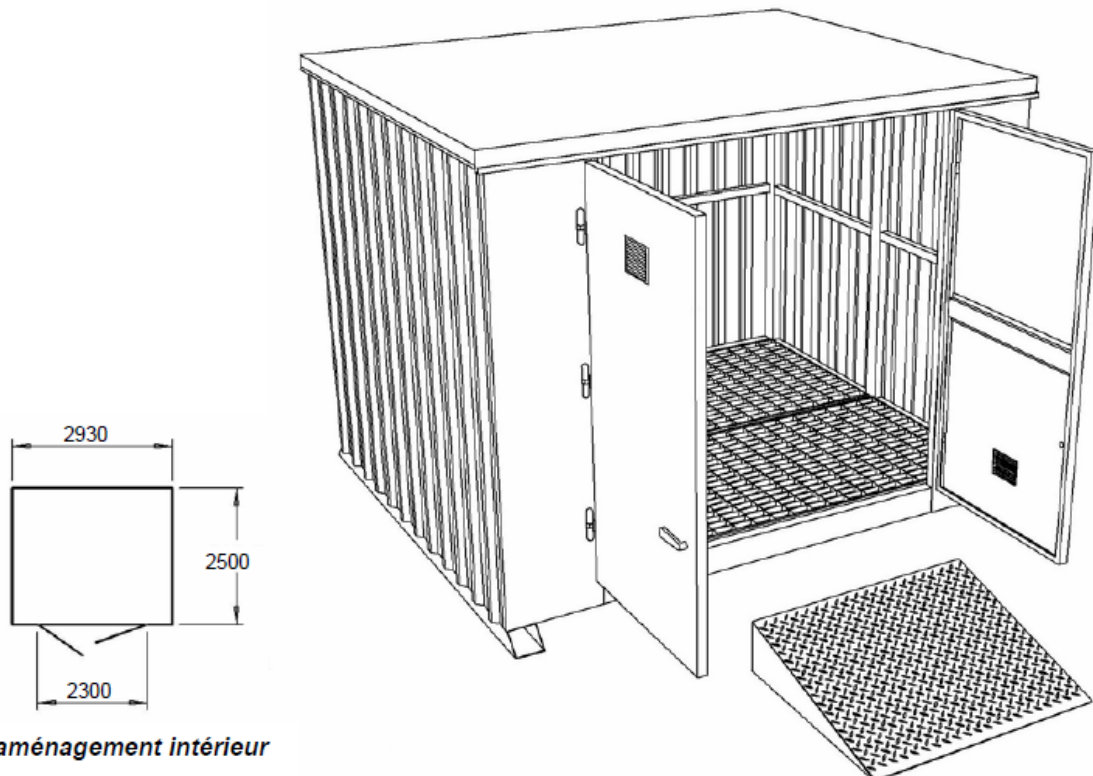

## BUNGALOW DE STOCKAGE TYPE BS 700

**BUNGALOW DE 3 METRES  
EQUIPE DE PORTES BATTANTES**

Code article : BS 700  
Teinte blanc gris : RAL 9002

### **DIMENSIONS HORS TOUT :**

Longueur 3100 mm  
Largeur 2540 mm  
Hauteur 2395 mm  
+ pieds 50 mm

**Encombrement au sol :**  
3100 mm x 2700 mm