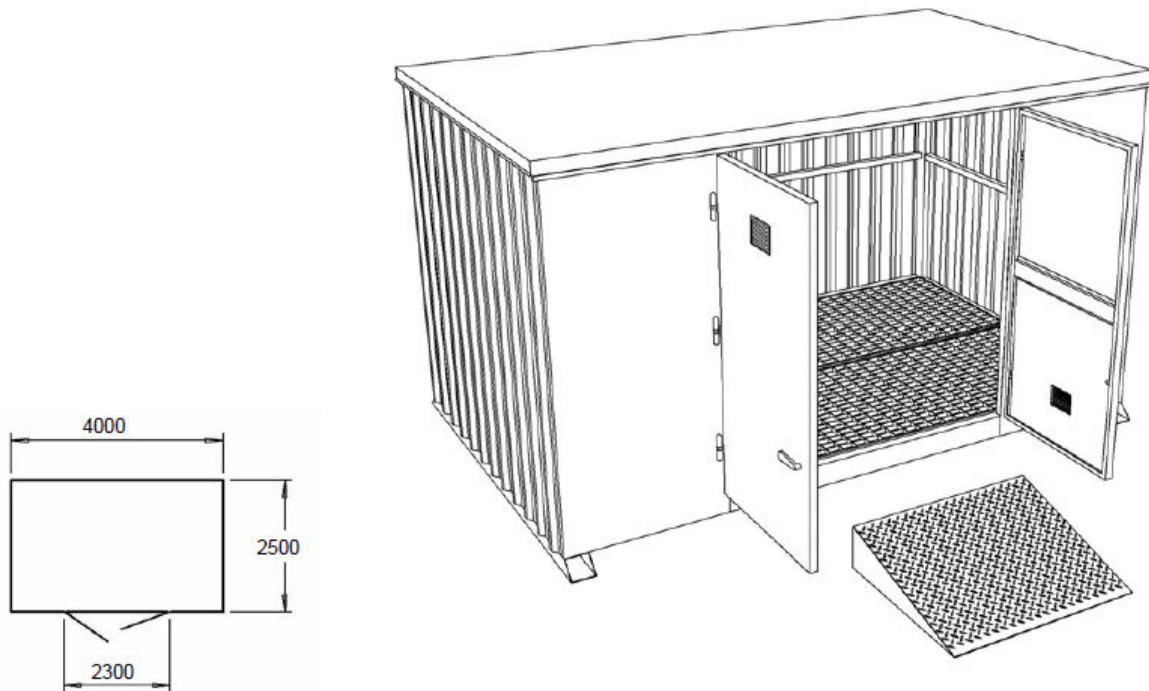

BUNGALOW DE STOCKAGE TYPE BS 1000

**BUNGALOW DE 4 METRES
EQUIPE DE PORTES BATTANTES**

Code article : BS 1000
Teinte blanc gris : RAL 9002

aménagement intérieur

DIMENSIONS HORS TOUT :
Longueur 4180 mm
Largeur 2570 mm
Hauteur 2395 mm
+ pieds 50 mm

Encombrement au sol :
4170 mm x 2700 mm

STOCKAGE :
Divers contenants

POIDS A VIDE :
1,4 Tonne

CHARGE ADMISSIBLE :
1000 kg/m²

AMENAGEMENT

casier de stockage :

- L 4000 x l 2500 x Ht 2100
- Caillebotis galvanisés

RETENTION

- Hauteur de bac 150 mm
- 1500 litres

EQUIPEMENTS

- Anneaux de levage
- 2 portes battantes, sur la longueur (2x1m15)
fermeture par crémones 3 points
- 2 grilles d'aération (1 sur chaque porte)

OPTIONS